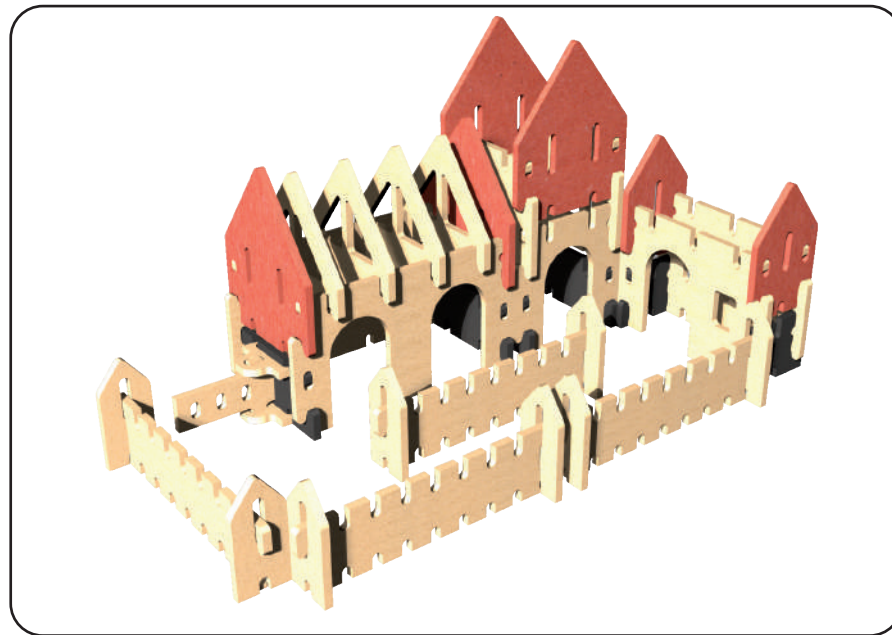

écurie du château

Château en bois à construire

Houten kasteel om op te bouwen

Holzburg zum Aufbauen

Notice de montage
Instructies
Montageanleitung

03