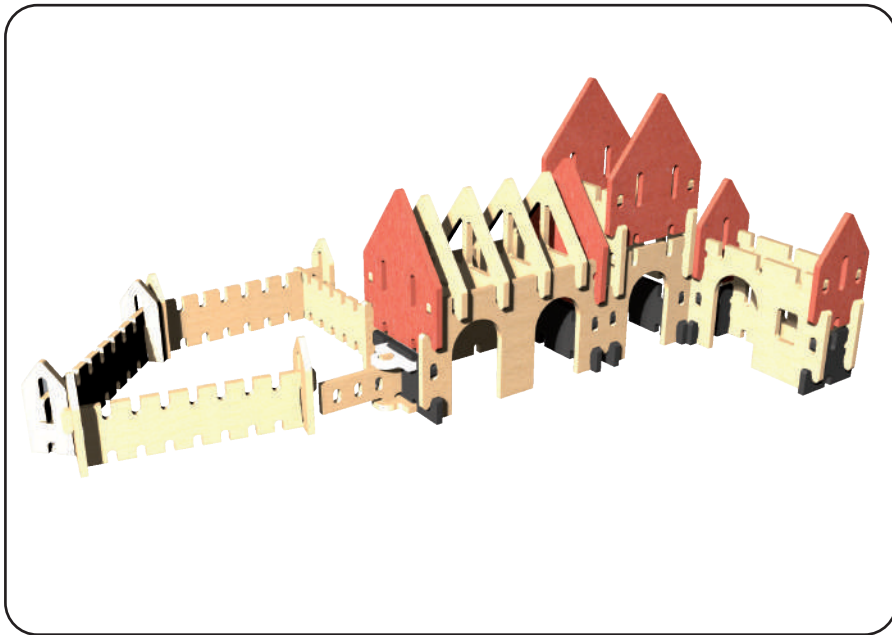

écurie du château

Château en bois à construire

Houten kasteel om op te bouwen

Holzburg zum Aufbauen

Notice de montage
Instructies
Montageanleitung

03