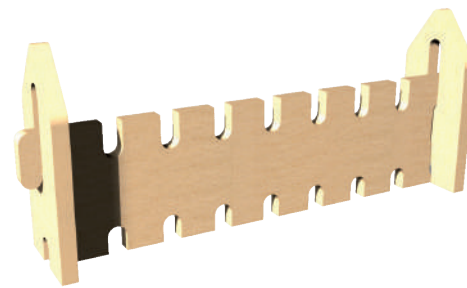

écurie du château

Château en bois à construire

Houten kasteel om op te bouwen

Holzburg zum Aufbauen

Notice de montage
Instructies
Montageanleitung

02