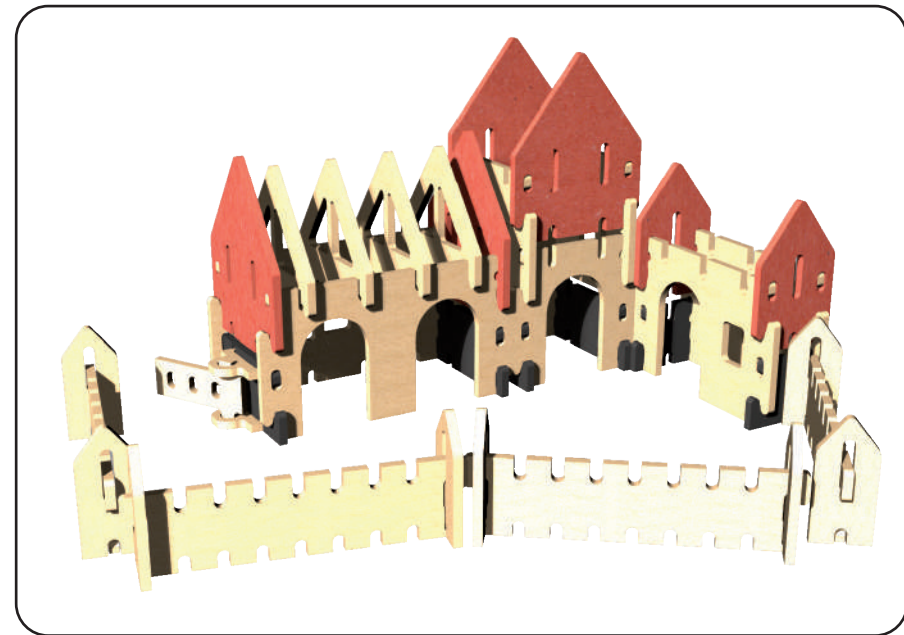

écurie du château

Château en bois à construire

Houten kasteel om op te bouwen

Holzburg zum Aufbauen

Notice de montage
Instructies
Montageanleitung

03