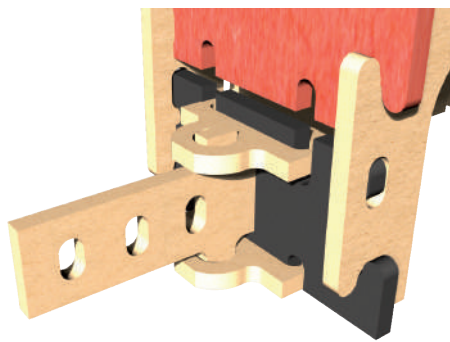

écurie du château

Château en bois à construire

Houten kasteel om op te bouwen

Holzburg zum Aufbauen

Notice de montage
Instructies
Montageanleitung

02