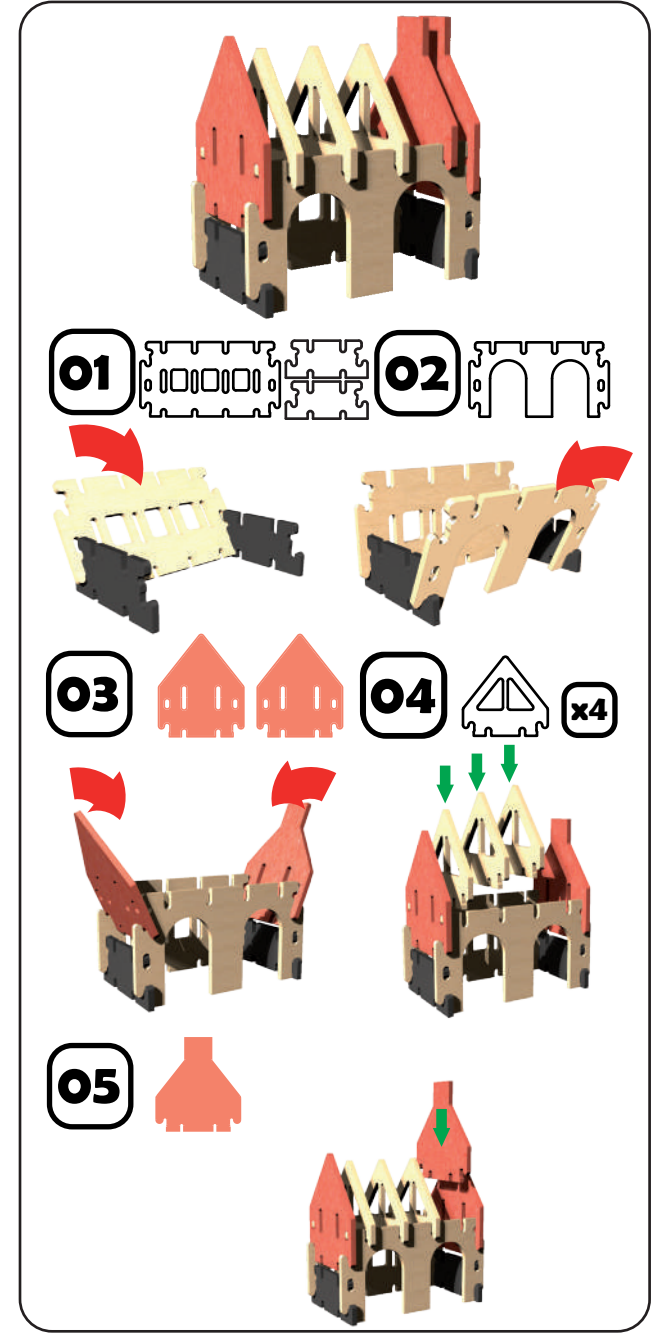

Le forgeron

Château en bois à construire

Houten kasteel om op te bouwen

Holzburg zum Aufbauen

Notice de montage
Instructies
Montageanleitung

01