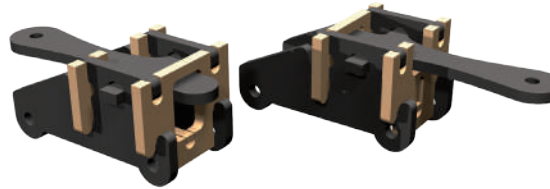

Dans la collection Ardennestoy:

Catapule & Bélier