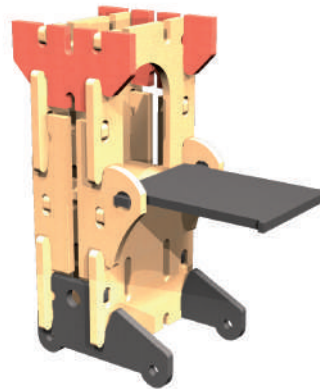

Tour d'attaque