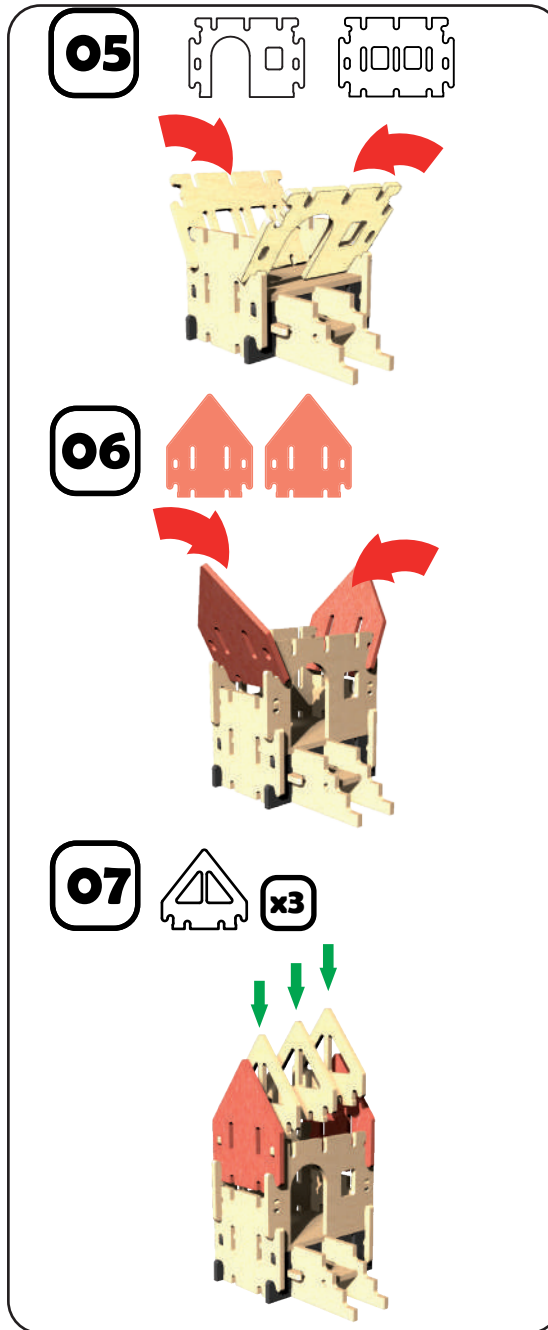

Le forgeron

Château en bois à construire

Houten kasteel om op te bouwen

Holzburg zum Aufbauen

Notice de montage
Instructies
Montageanleitung

01