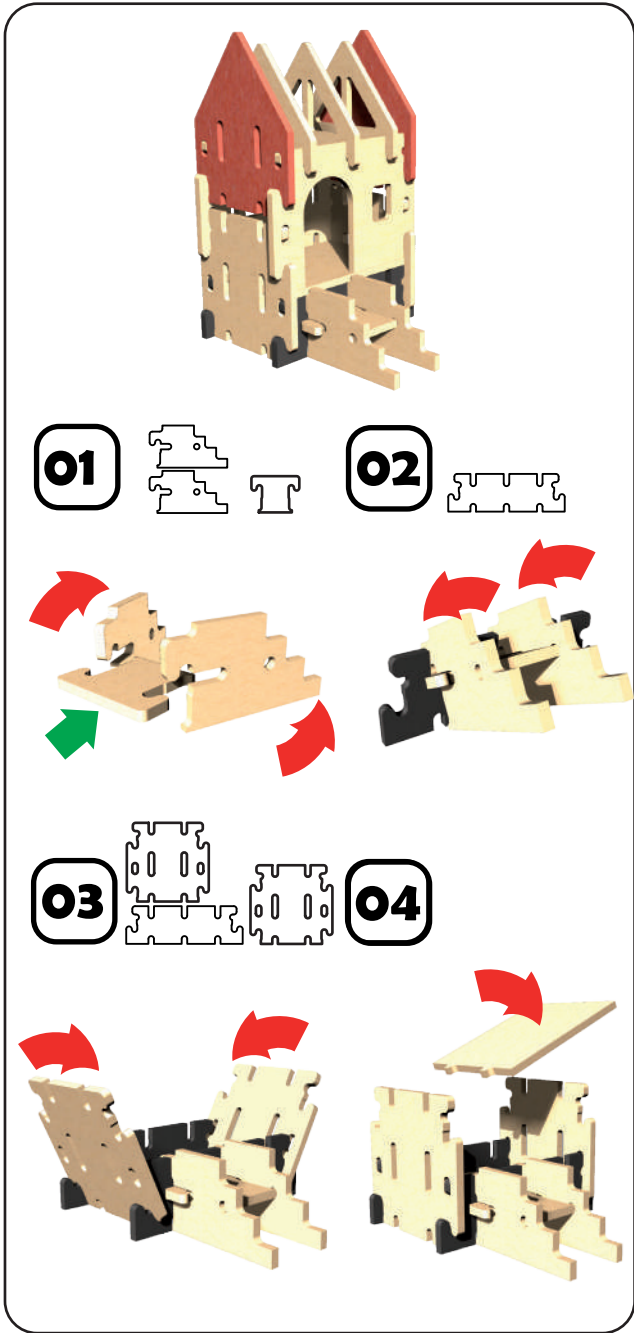

Le forgeron

Château en bois à construire

Houten kasteel om op te bouwen

Holzburg zum Aufbauen

Notice de montage
Instructies
Montageanleitung

01