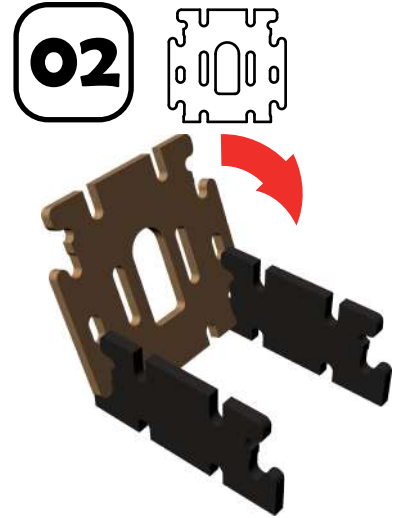

Tour du Hardi

Donjon en bois à construire
Houten slottoren om op te bouwen
Wohnturm zum Aufbauen

Notice de montage
Instructies
Montageanleitung

Attention : ne convient pas aux enfants de moins de 3 ans : risque de pincement.
Opgelet : niet geschikt voor kinderen onder de 3 jaar: kan knijpen.
Achtung : Nicht geeignet für Kinder unter 3 Jahren: Klemmgefahr.

FIN
Einde
Ende

Attention : ne convient pas aux enfants de moins de 3 ans : risque de pincement.
Opgelet : niet geschikt voor kinderen onder 3 jaar: kan knijpen.
Achtung : Nicht geeignet für Kinder unter 3 Jahren: Klemmgefahr.