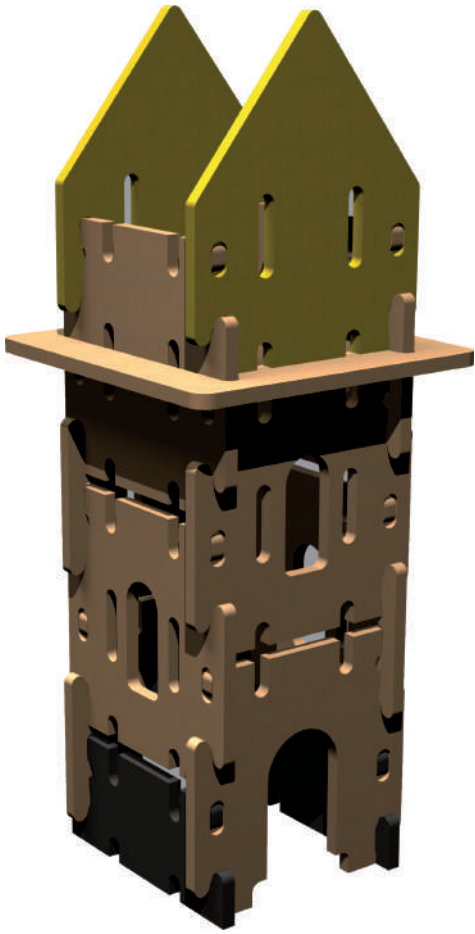

Tour du Hardi

Donjon en bois à construire
Houten slottoren om op te bouwen
Wohnturm zum Aufbauen

Notice de montage
Instructies
Montageanleitung

Attention : ne convient pas aux enfants de moins de 3 ans : risque de pincement.
Opgelet : niet geschikt voor kinderen onder de 3 jaar: kan knijpen.
Achtung : Nicht geeignet für Kinder unter 3 Jahren: Klemmgefahr.

FIN
Einde
Ende

Attention : ne convient pas aux enfants de moins de 3 ans : risque de pincement.
Opgelet : niet geschikt voor kinderen onder 3 jaar: kan knijpen.
Achtung : Nicht geeignet für Kinder unter 3 Jahren: Klemmgefahr.